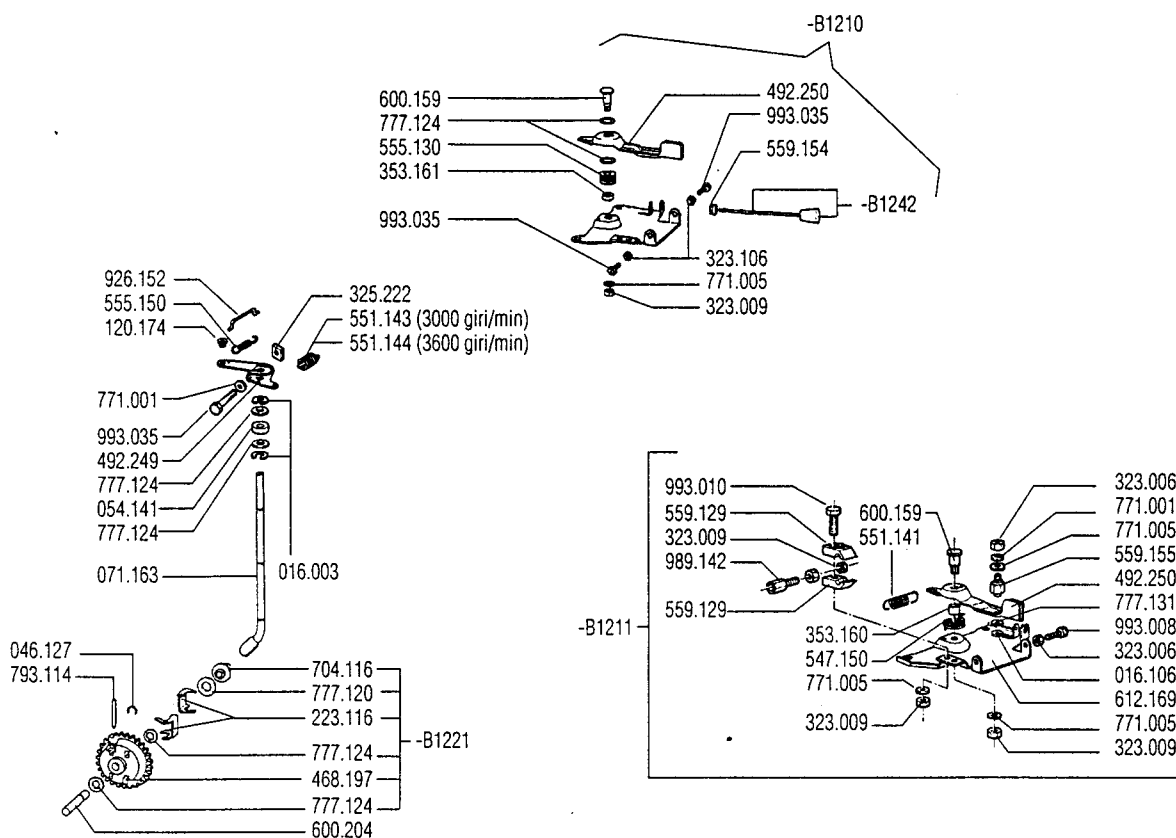

ACT 280 - OHC ACT 340 - OHC

- cod. -B1275 SHORT BLOCK ACT 280 STD
- cod. -B1276 SHORT BLOCK ACT 280 ELEST
- cod. -B1277 SHORT BLOCK ACT 340 STD
- cod. -B1278 SHORT BLOCK ACT 340 ELEST

- ▲ = ACT 280
- = ACT 340

- 399 = Nero - Black
- 395 = Giallo - Yellow

RICAMBI - SPARE PARTS - ERSATZTEILE - PIECES DETACHEES - REPUESTOS

RICAMBI - SPARE PARTS - ERSATZTEILE - PIECES DETACHEES - REPUESTOS

RICAMBI - SPARE PARTS - ERSATZTEILE - PIECES DETACHEES - REPUESTOS

(A.E - E.S.) 989.225
(A.A - R.S.) 989.226

A.E. = Avviamento Elettrico - E.S. = Electric Start
A.A. = Avviamento Autoavvolgente - R.S. = Rope Start

-B1252

▲ = ACT 280
● = ACT 340

RICAMBI - SPARE PARTS - ERSATZTEILE - PIECES DETACHEES - REPUESTOS

RICAMBI - SPARE PARTS - ERSATZTEILE - PIECES DETACHEES - REPUESTOS

ACME SPA - 31049 VALDOBBIADENE (TREVISO) ITALY - VIA ERIZZO, 43
 TEL. (0423) 9701 - TELEFAX (0423) 973623

EMESSO IL 05/96	N. REVISIONE 4	DATA 06/98	CODICE 178.125
--------------------	-------------------	---------------	-------------------