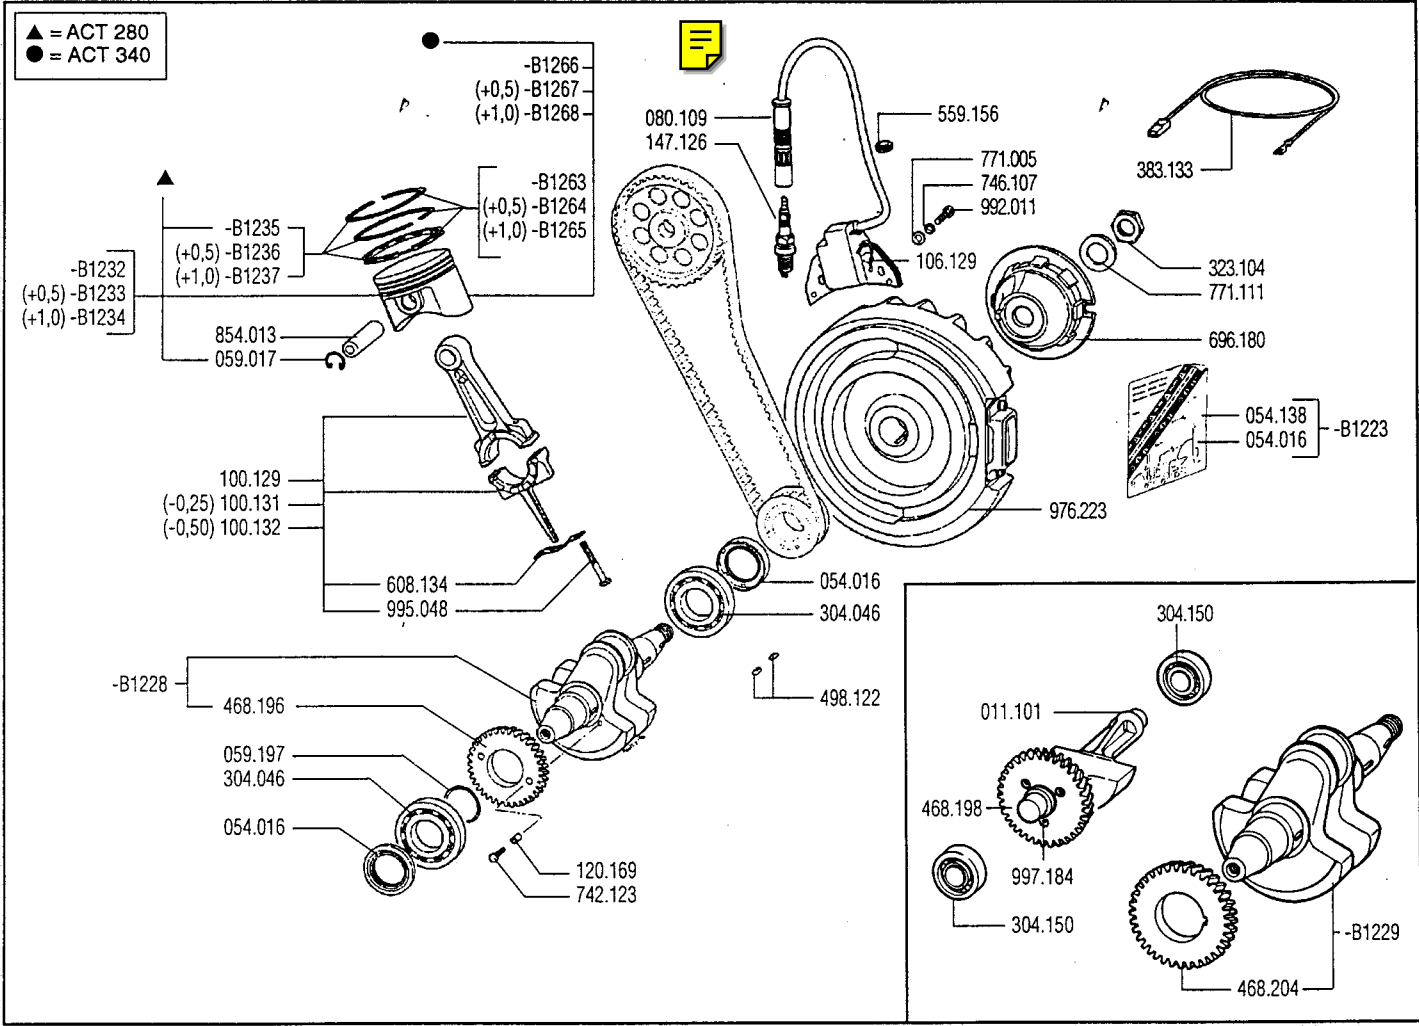

ACT 280 - OHC ACT 340 - OHC

- cod. -B1275 SHORT BLOCK ACT 280 STD
- cod. -B1276 SHORT BLOCK ACT 280 ELEST
- cod. -B1277 SHORT BLOCK ACT 340 STD
- cod. -B1278 SHORT BLOCK ACT 340 ELEST

- ▲ = ACT 280
- = ACT 340

- 399 = Nero - Black
- 395 = Giallo - Yellow

RICAMBI - SPARE PARTS - ERSATZTEILE - PIECES DETACHEES - REPUESTOS

RICAMBI - SPARE PARTS - ERSATZTEILE - PIECES DETACHEES - REPUESTOS

RICAMBI - SPARE PARTS - ERSATZTEILE - PIECES DETACHEES - REPUESTOS

(A.E - E.S.) 989.225
(A.A - R.S.) 989.226

A.E. = Avviamento Elettrico - E.S. = Electric Start
A.A. = Avviamento Autoavvolgente - R.S. = Rope Start

-B1252

▲ = ACT 280
● = ACT 340

RICAMBI - SPARE PARTS - ERSATZTEILE - PIECES DETACHEES - REPUESTOS

RICAMBI - SPARE PARTS - ERSATZTEILE - PIECES DETACHEES - REPUESTOS

ACME SPA - 31049 VALDOBBIADENE (TREVISO) ITALY - VIA ERIZZO, 43
 TEL. (0423) 9701 - TELEFAX (0423) 973623

EMESSO IL 05/96	N. REVISIONE 4	DATA 06/98	CODICE 178.125
--------------------	-------------------	---------------	-------------------