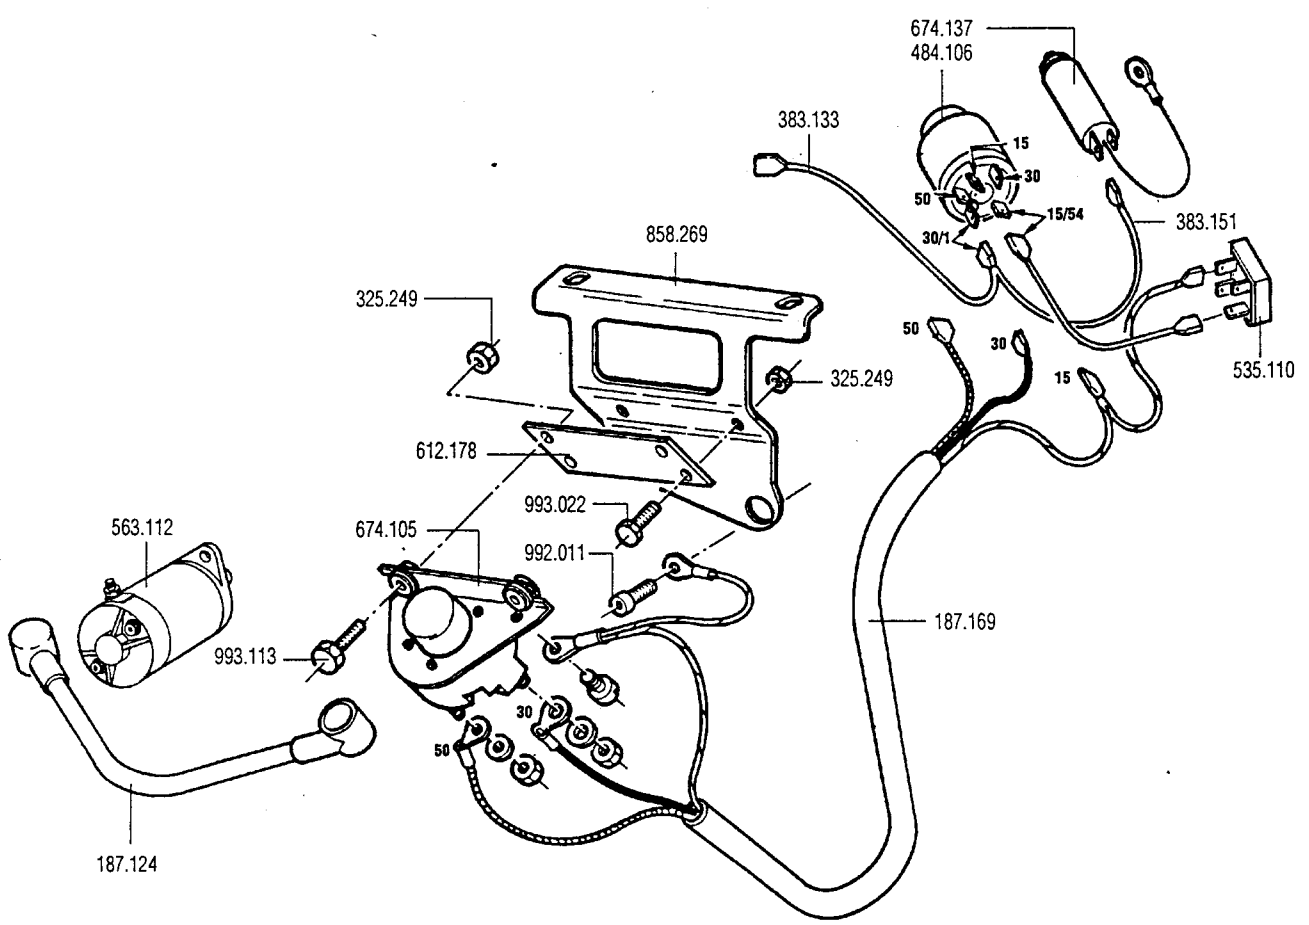

(A.E - E.S.) 989.225
(A.A - R.S.) 989.226

A.E. = Avviamento Elettrico - E.S. = Electric Start
A.A. = Avviamento Autoavvolgente - R.S. = Rope Start

-B1252

▲ = ACT 280
● = ACT 340

RICAMBI - SPARE PARTS - ERSATZTEILE - PIECES DETACHEES - REPUESTOS

RICAMBI - SPARE PARTS - ERSATZTEILE - PIECES DETACHEES - REPUESTOS

ACME SPA - 31049 VALDOBBIADENE (TREVISO) ITALY - VIA ERIZZO, 43
 TEL. (0423) 9701 - TELEFAX (0423) 973623

EMESSO IL 05/96	N. REVISIONE 4	DATA 06/98	CODICE 178.125
--------------------	-------------------	---------------	-------------------