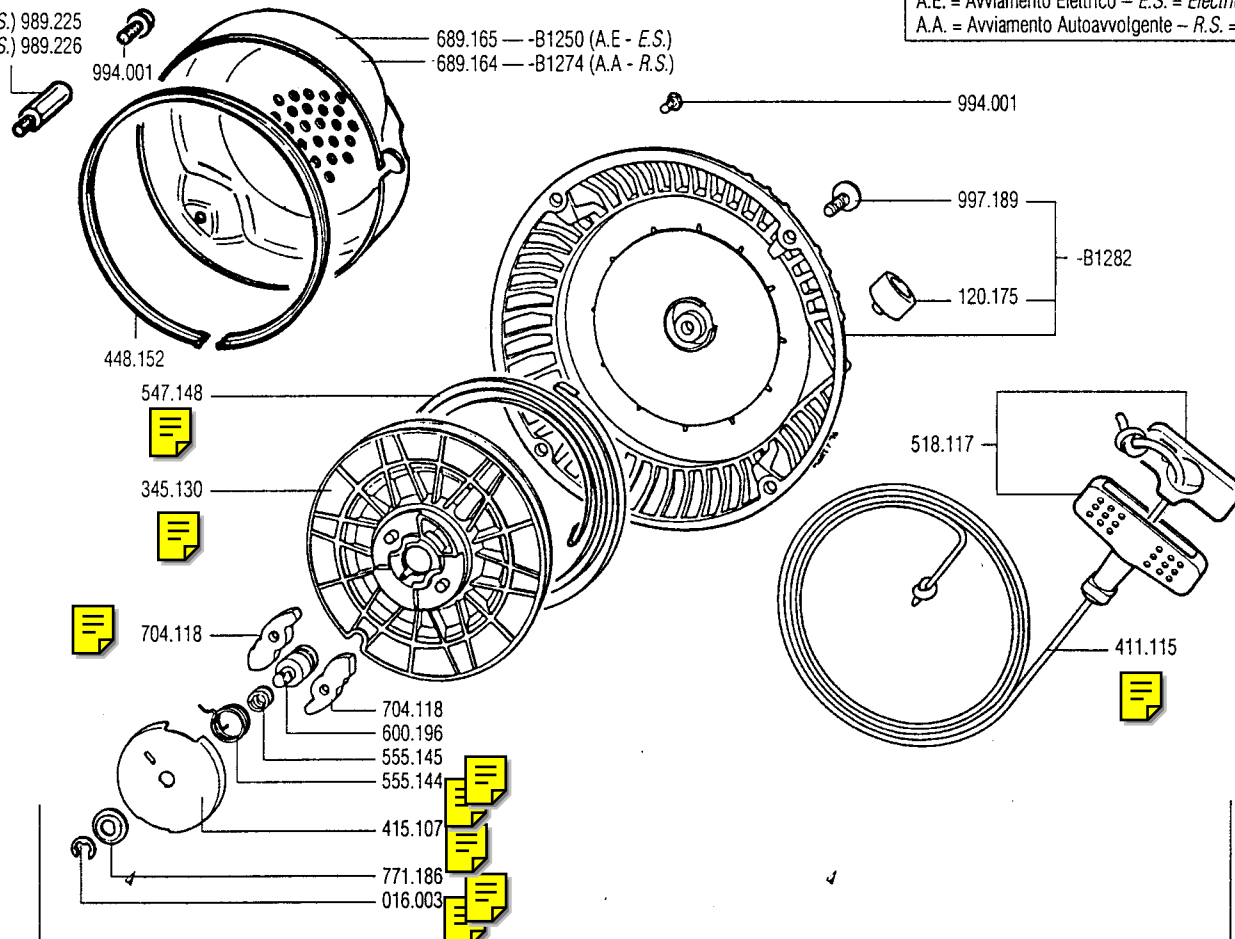

- 399 = Nero - Black
- 395 = Giallo - Yellow

RICAMBI - SPARE PARTS - ERSATZTEILE - PIECES DETACHEES - REPUESTOS

RICAMBI - SPARE PARTS - ERSATZTEILE - PIECES DETACHEES - REPUESTOS

RICAMBI - SPARE PARTS - ERSATZTEILE - PIECES DETACHEES - REPUESTOS

(A.E - E.S.) 989.225
(A.A - R.S.) 989.226

A.E. = Avviamento Elettrico - E.S. = Electric Start
A.A. = Avviamento Autoavvolgente - R.S. = Rope Start

-B1252

▲ = ACT 280
● = ACT 340

RICAMBI - SPARE PARTS - ERSATZTEILE - PIECES DETACHEES - REPUESTOS

RICAMBI - SPARE PARTS - ERSATZTEILE - PIECES DETACHEES - REPUESTOS

ACME SPA - 31049 VALDOBBIADENE (TREVISO) ITALY - VIA ERIZZO, 43
 TEL. (0423) 9701 - TELEFAX (0423) 973623

EMESSO IL 05/96	N. REVISIONE 4	DATA 06/98	CODICE 178.125
--------------------	-------------------	---------------	-------------------