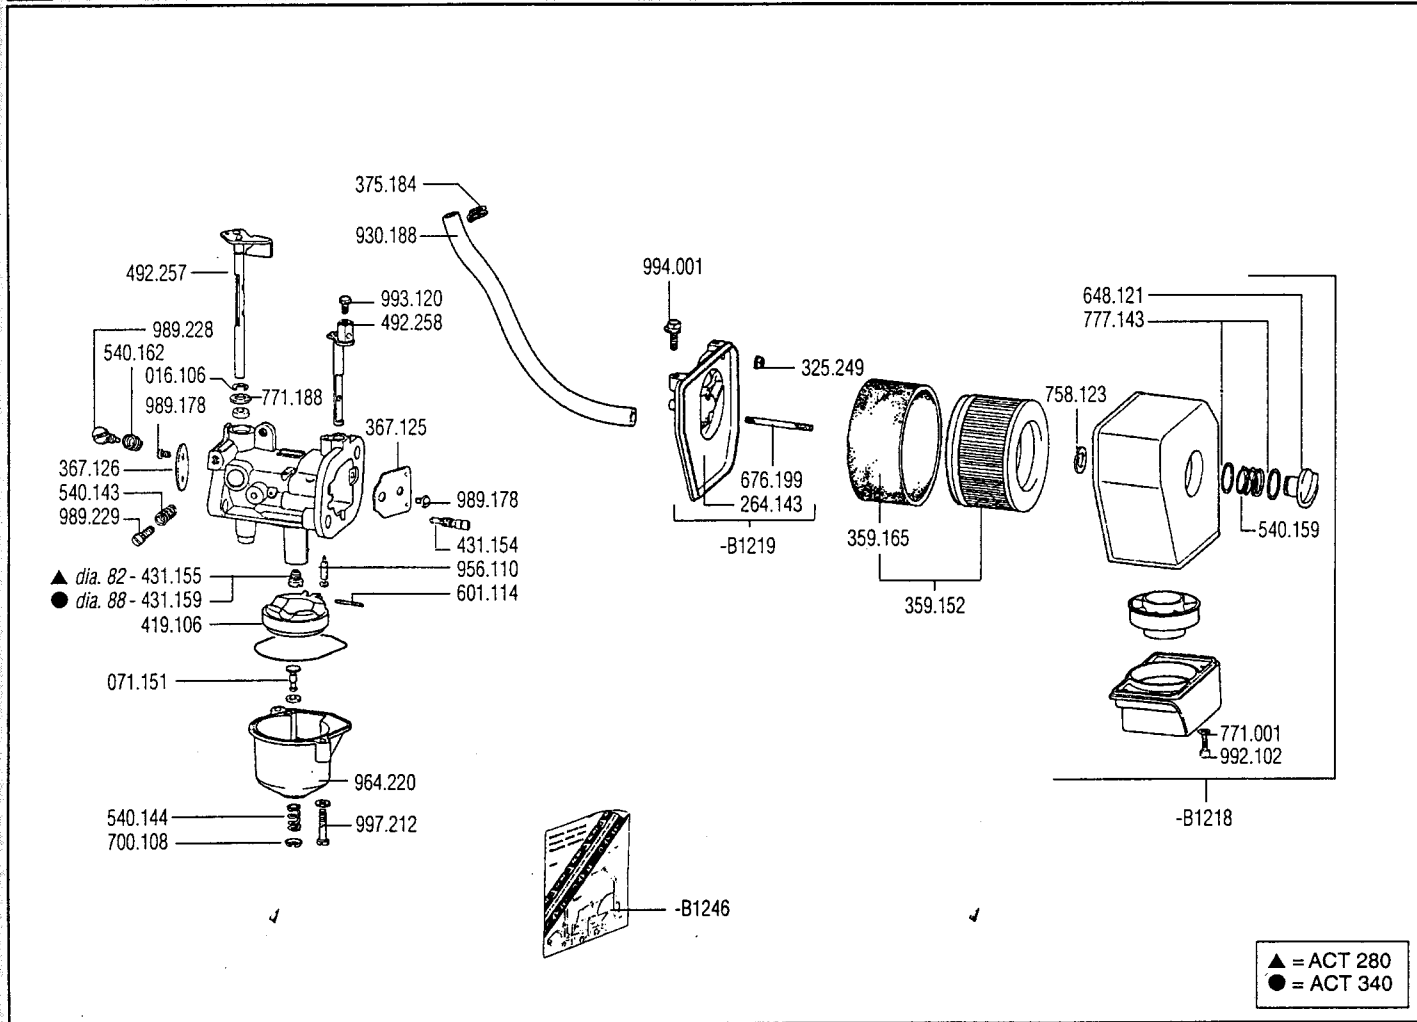

- 399 = Nero - Black
- 395 = Giallo - Yellow

RICAMBI - SPARE PARTS - ERSATZTEILE - PIECES DETACHEES - REPUESTOS

RICAMBI - SPARE PARTS - ERSATZTEILE - PIECES DETACHEES - REPUESTOS

RICAMBI - SPARE PARTS - ERSATZTEILE - PIECES DETACHEES - REPUESTOS

(A.E - E.S.) 989.225
(A.A - R.S.) 989.226

A.E. = Avviamento Elettrico - E.S. = Electric Start
A.A. = Avviamento Autoavvolgente - R.S. = Rope Start

-B1252

▲ = ACT 280
● = ACT 340

RICAMBI - SPARE PARTS - ERSATZTEILE - PIECES DETACHEES - REPUESTOS